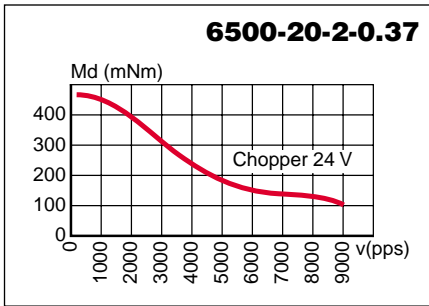

Caractéristiques dynamiques
Dynamische Daten
Dynamic characteristics

Caractéristiques statiques
Statische Daten
Static characteristics

Possibilités d'exécutions adaptées sur demande.
 Auf Wunsch werden kundenspezifische Anforderungen berücksichtigt.
 Special requirements can be made to customer specification.