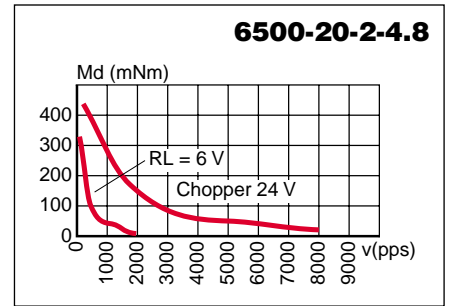

Caractéristiques dynamiques
Dynamische Daten
Dynamic characteristics

Caractéristiques statiques
Statische Daten
Static characteristics

Possibilités d'exécutions adaptées sur demande.
 Auf Wunsch werden kundenspezifische Anforderungen berücksichtigt.
 Special requirements can be made to customer specification.