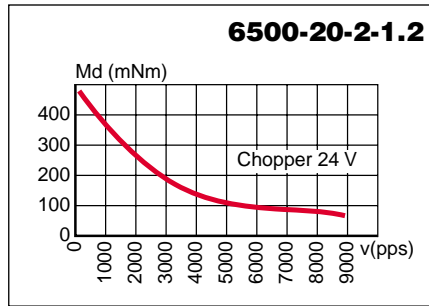

Caractéristiques dynamiques
Dynamische Daten
Dynamic characteristics

Caractéristiques statiques
Statische Daten
Static characteristics

Possibilités d'exécutions adaptées sur demande.
 Auf Wunsch werden kundenspezifische Anforderungen berücksichtigt.
 Special requirements can be made to customer specification.