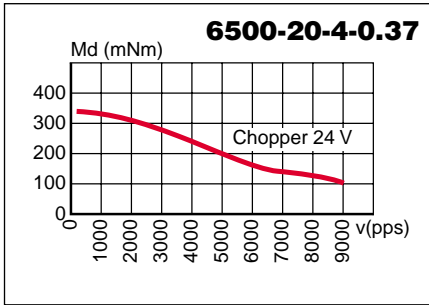

Caractéristiques dynamiques
Dynamische Daten
Dynamic characteristics

Caractéristiques statiques
Statische Daten
Static characteristics

Possibilités d'exécutions adaptées sur demande.
 Auf Wunsch werden kundenspezifische Anforderungen berücksichtigt.
 Special requirements can be made to customer specification.