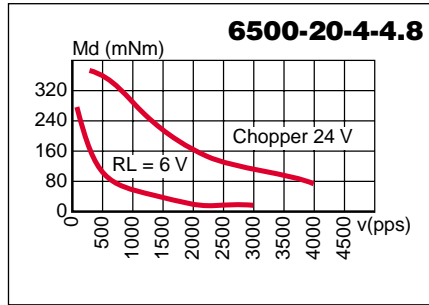

Caractéristiques dynamiques
Dynamische Daten
Dynamic characteristics

Caractéristiques statiques
Statische Daten
Static characteristics

Possibilités d'exécutions adaptées sur demande.
 Auf Wunsch werden kundenspezifische Anforderungen berücksichtigt.
 Special requirements can be made to customer specification.